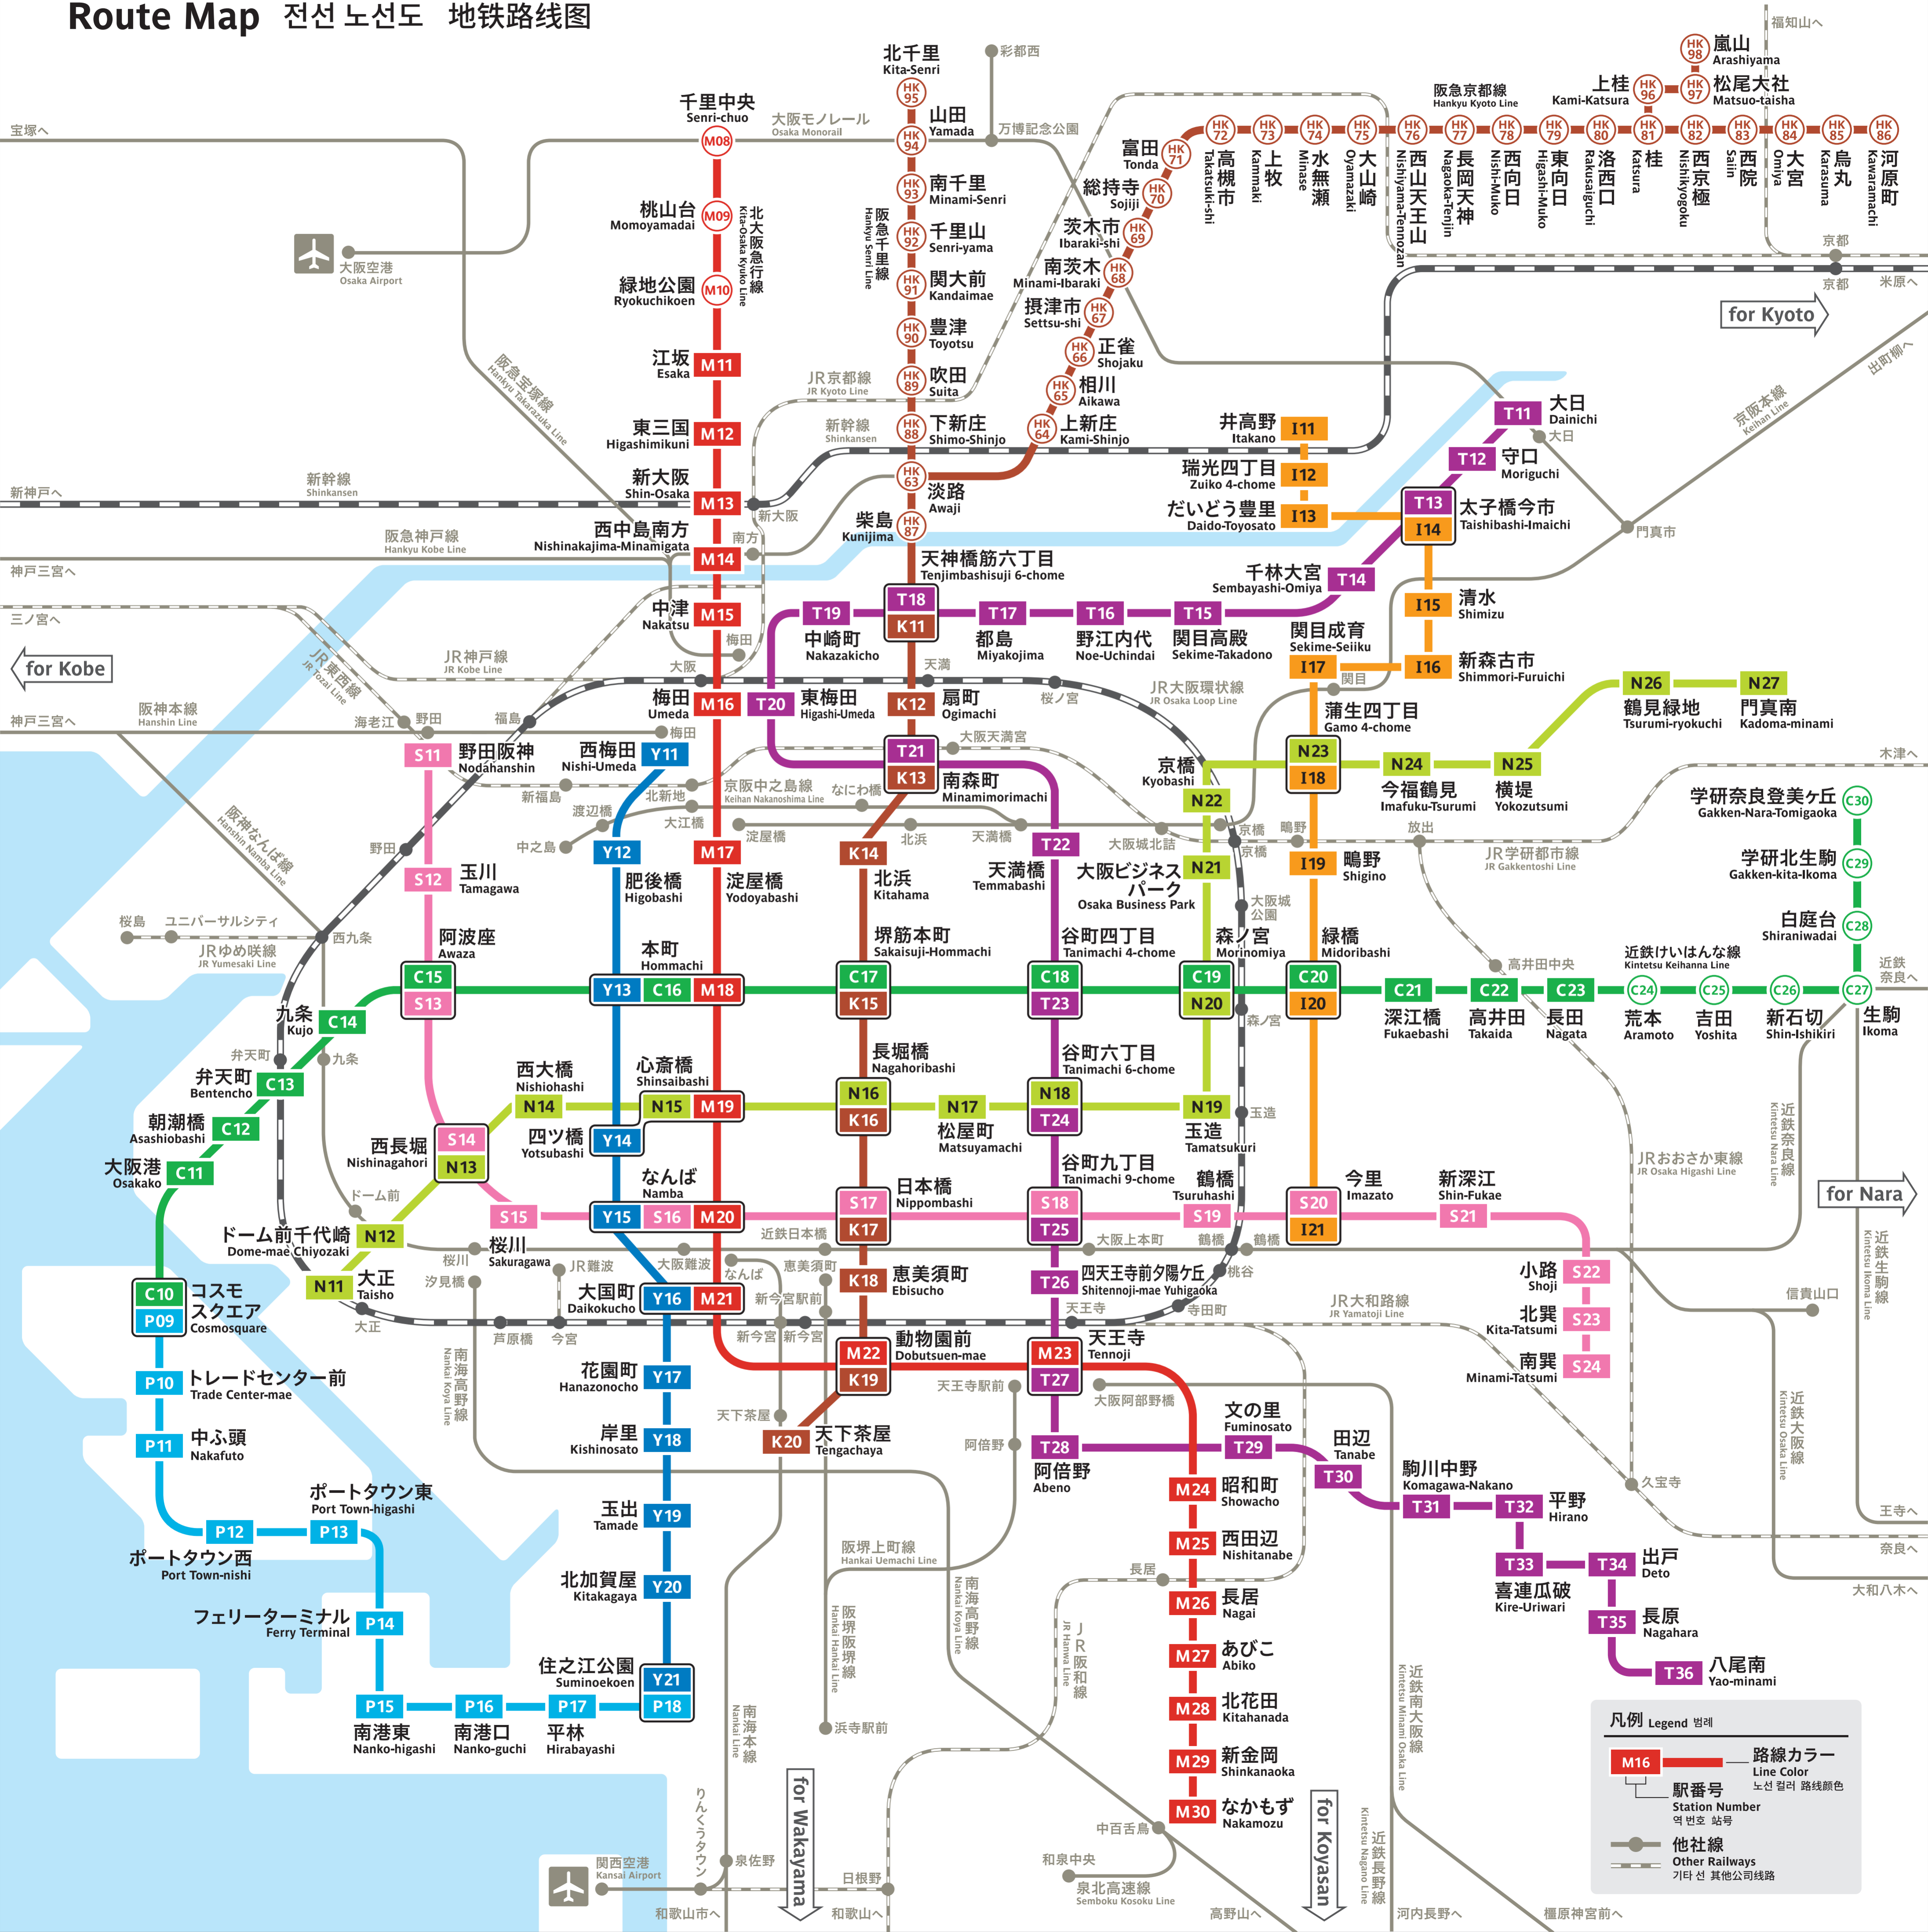

全線路線図

Route Map 전선 노선도 地铁路线图

- M 御堂筋線 Midotsuji Line
- Y 四つ橋線 Yotsubashi Line
- S 千日前線 Sennichimae Line
- N 長堀鶴見緑地線 Nagahori Tsurumi-ryokuchi Line
- P ニュートラム New Tram
- T 谷町線 Tanimachi Line
- C 中央線 Chuo Line
- K 堺筋線 Sakaisuji Line
- I 今里筋線 Imazatosuji Line

凡例 Legend 범례

- M16 路線カラー Line Color
- 駅番号 Station Number
- 他社線 Other Railways